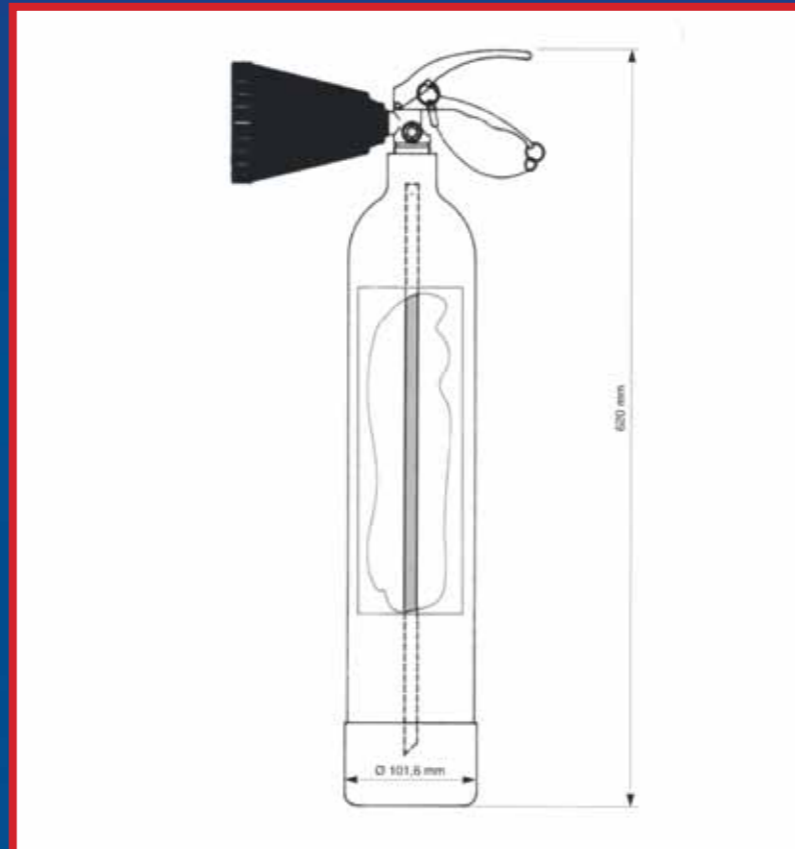

Almacén de extintores nuevos.

Extintor 2 Kg CO₂
Eficacia: 34B
Eficacia exigida: 34B