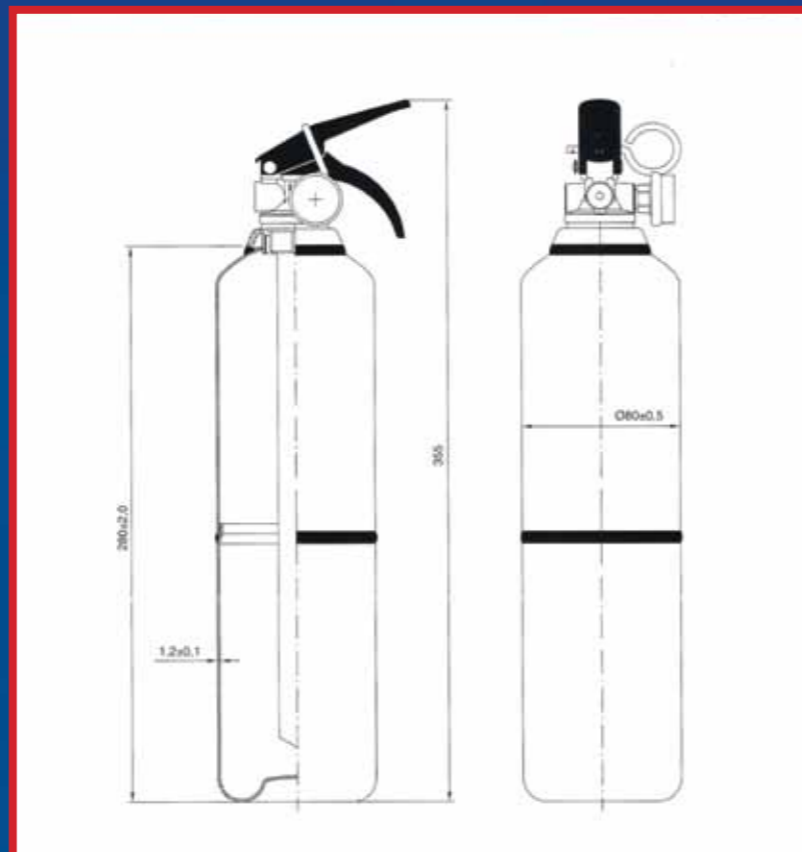

Soldadura automática

Talleres
calaforra

Extintor 1 Kg ABC
Eficacia:
5A - 34B
Eficacia exigida:
5A - 21B