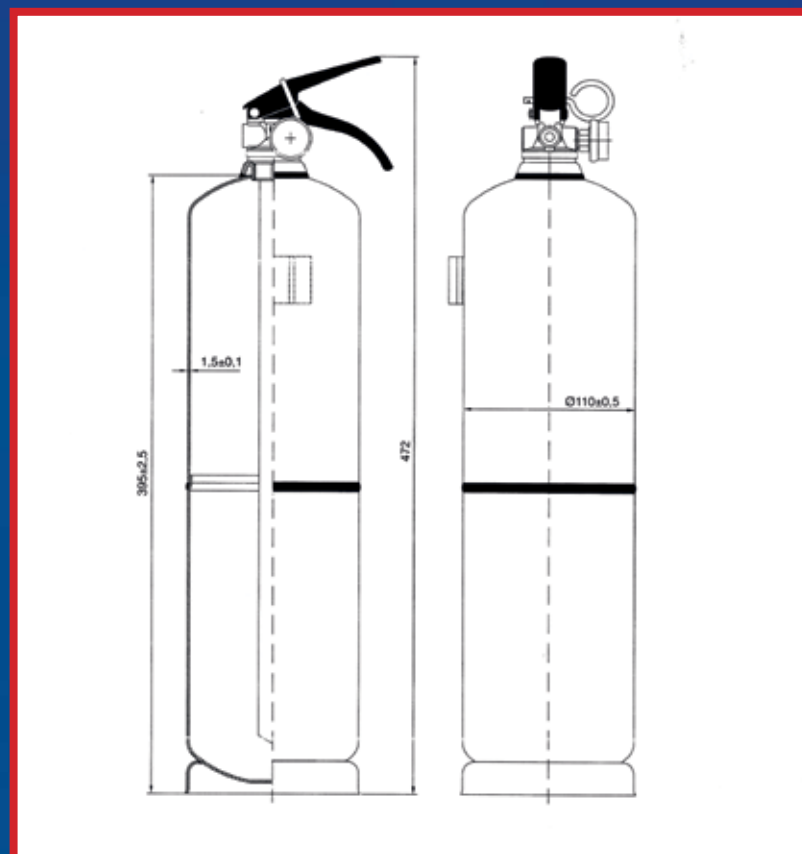

Área de pruebas hidráulicas y retimbrados

Talleres
calaforra

Extintor 3 Kg ABC

Eficacia:

13A - 55B

Eficacia exigida:

13A - 55B