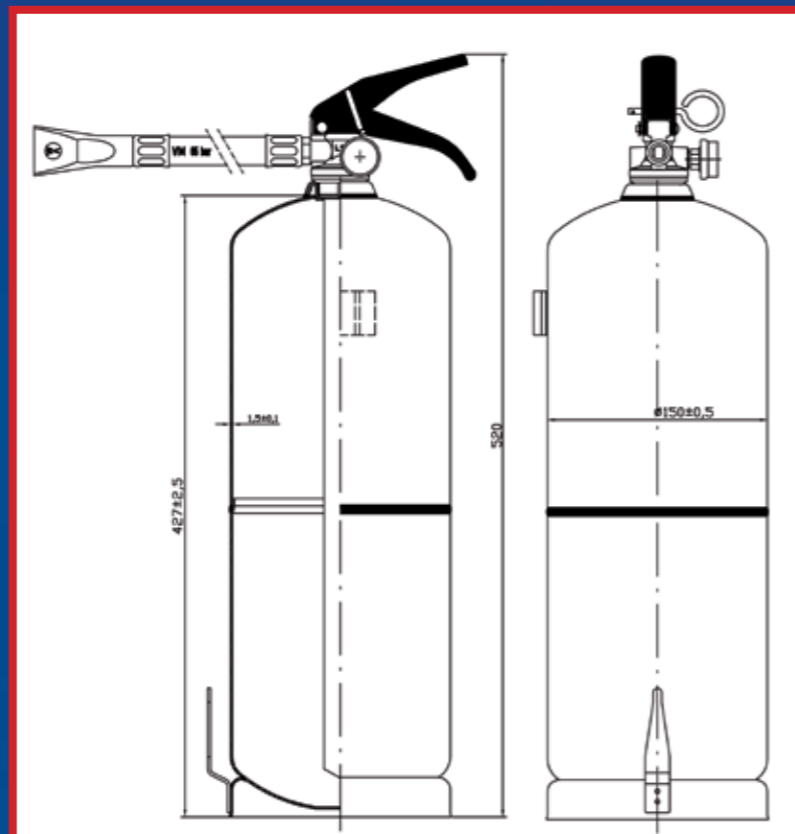

Cabina de pintura

Extintor 6 Kg ABC

Eficacia:

27A - 183B

Eficacia exigida:

21A - 113B